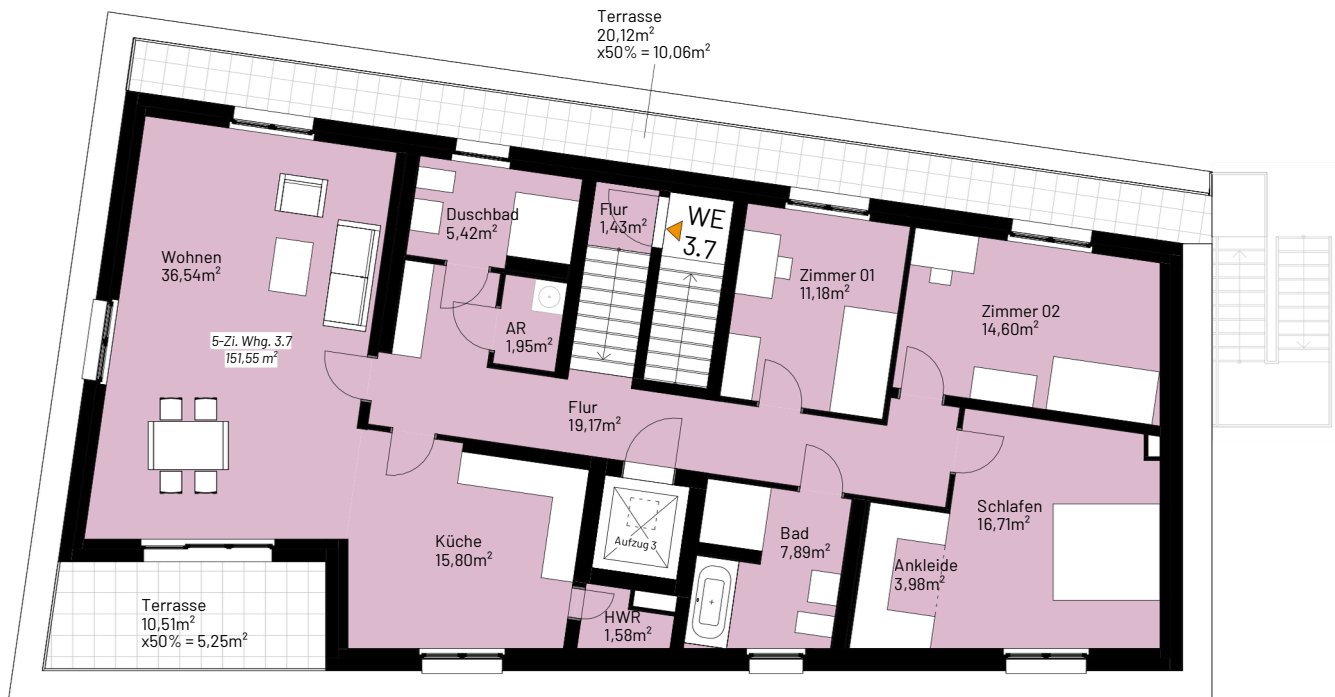

Übersicht Bauteil Ost Häuser :

Fläche Wohnung 3.7
Staffelgeschoss Haus 3

Duschbad	5,42 m ²
Zimmer 01	11,18 m ²
Schlafen	16,71 m ²
Bad	7,89 m ²
HWR	1,58 m ²
Flur	19,17 m ²
Ankleide	3,98 m ²
Zimmer 02	14,60 m ²
AR	1,95 m ²
Küche	15,80 m ²
Wohnen	36,54 m ²
Flur	1,43 m ²
Terrasse 01 + 02	15,31 m ²

Gesamt 151,55 m²

Projekt

Schlossallee - Bauteil Ost

Schloßallee
53179 Bonn

Haus 3 Wohnung 3.7

Staffelgeschoss

Blattformat
DIN A3

Maßstab
1:100